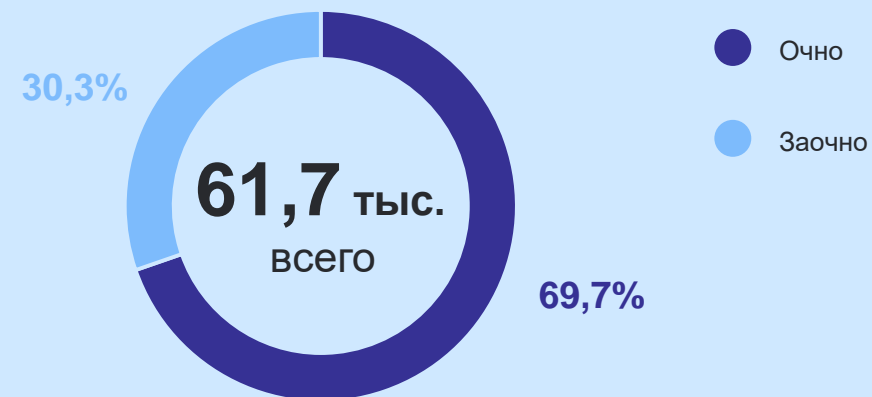

День студента

на начало 2022/2023 учебного года

Всего

87,6 тыс. студентов

103,1%

к началу 2021/2022 учебного года

Иностранные студенты

Всего **10,8** тыс.

Получали высшее образование

Получали среднее образование