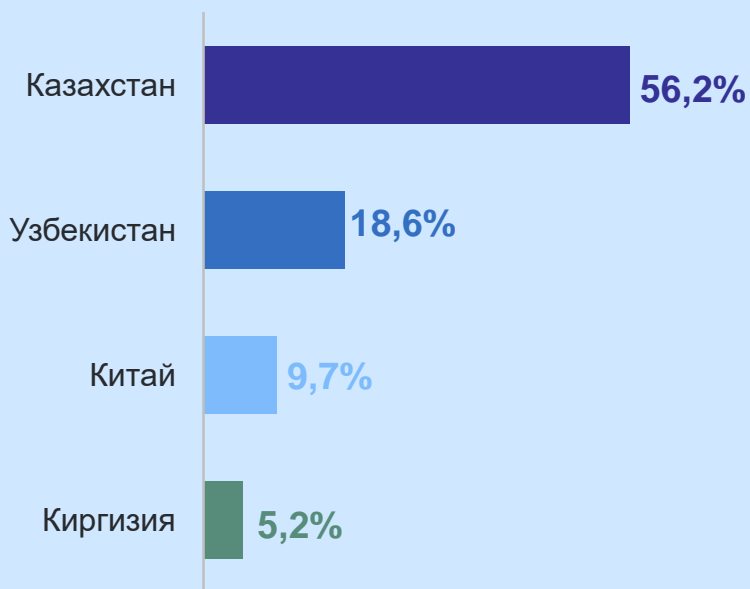

День студента

на начало 2022/2023 учебного года

Всего

87,6 тыс. студентов

103,1%

к началу 2021/2022 учебного года

Иностранные студенты

Всего **10,8** тыс.

Получали высшее образование

Получали среднее образование